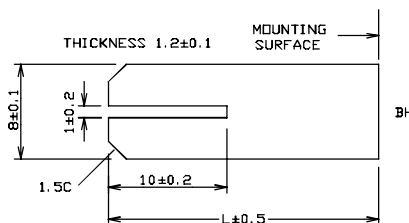

Shaft Details (Typical)

4mm TYPE 'A' (std)

4mm TYPE 'B' (special)

Type B subject to viable quantity

8mm TYPE

6mm TYPE

BELTRONICA NUEVA DIRECCIÓN / NEW ADDRESS

Avenida de Somosierra, 22 - Naves E 6 y 7 - P. E. Inbisa I