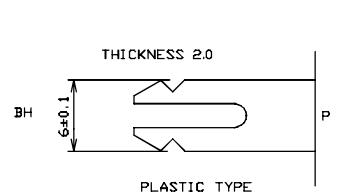

Shaft Details (Typical)

4mm TYPE 'A' (std)

4mm TYPE 'B' (special)

Type B subject to viable quantity

8mm TYPE

6mm TYPE

BELTRONICA NUEVA DIRECCIÓN / NEW ADDRESS

Avenida de Somosierra, 22 - Naves E 6 y 7 - P. E. Inbisa I